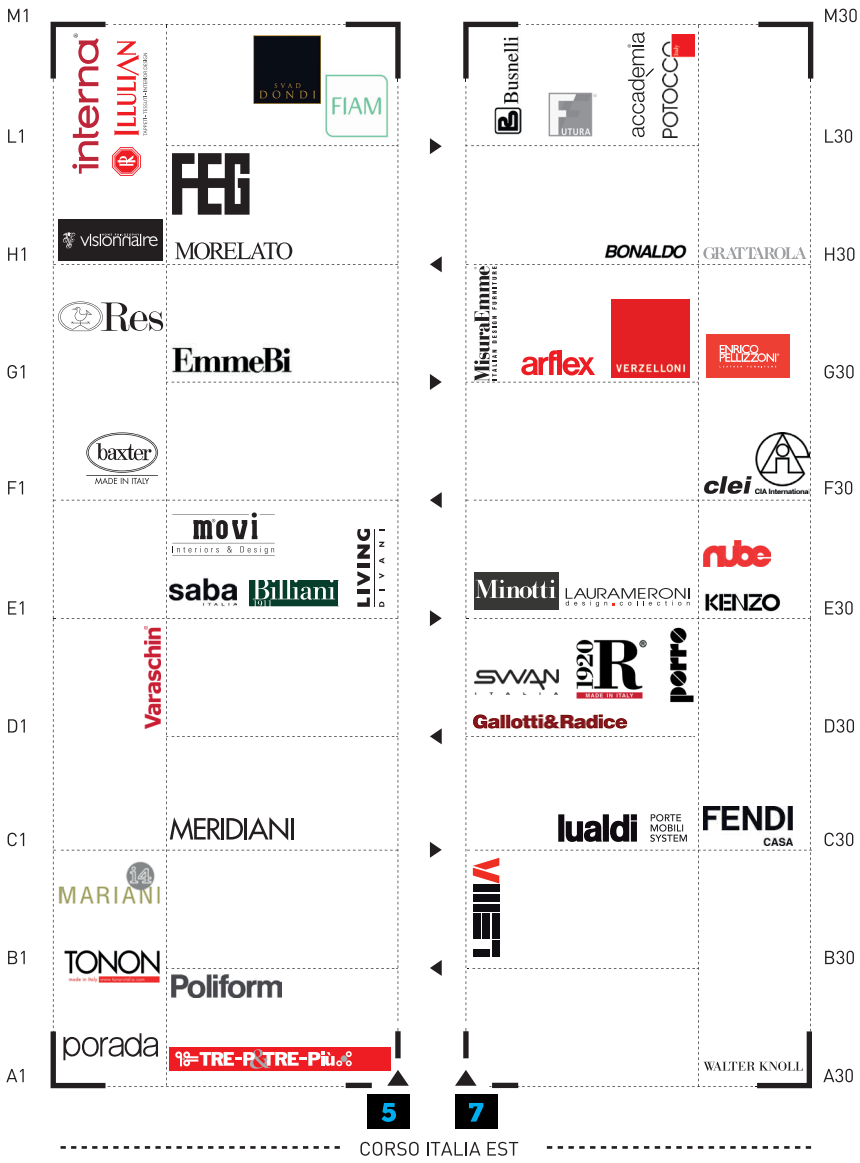

DESIGN

hall 5

Porada	A1-B2
Tonon & C.	A3-B4
Tre P & Tre Più	A5-A9
Poliform	A11-B10
I 4 Mariani	B1-C2
Meridiani	C8
Varaschin	D3
Saba Italia	E7
Billiani	E10
Novacentoundici	E10
Movi	E11
Living Divani	E19-F18
Baxter	F3-F7
R.E.S.	G1-H8
Emmebi	G12
Visionaire	H2-H6
Ipe cavalli	H2-H6
Morelato	H8
Feg	H11-L8
Fiam Italia	L11-M16
Interna Collection	M2
Illulian	M4
Creazioni	M6
Blugirl	M10
Blumarine	M10
Malo	M10
Svad Dondi	M10

hall 7

Walter Knoll	A27-A31
Lema	B15-C24
Lualdi	C23
Fendi Casa	C25
Gallotti&Radice	D10
Porro Ind. Mobili	D15-E18
Swan Italia	D14
Riva Industria Mobili	D21
Minotti	E21-F26
Laurameroni Collect	E24
Club House Italia	E28
Kenzo Maison	E28
Nube	E30
Clei	F27
Cia International	F28
Gab	G9-H18
Misuraemme	G9-H18
Mascheroni	G9-H18
Arflex	G14
Verzelloni	G15
Enrico Pellizzoni	G22
Bonaldo	H20-H24
Grattarola	H25
Busnelli	L10
Potocco e Accademia	L15-M18
Futura	L23
Retex	L23

see more lighting products on archiproducts.com

Alessi showroom E03 corso italia **ALESSI**