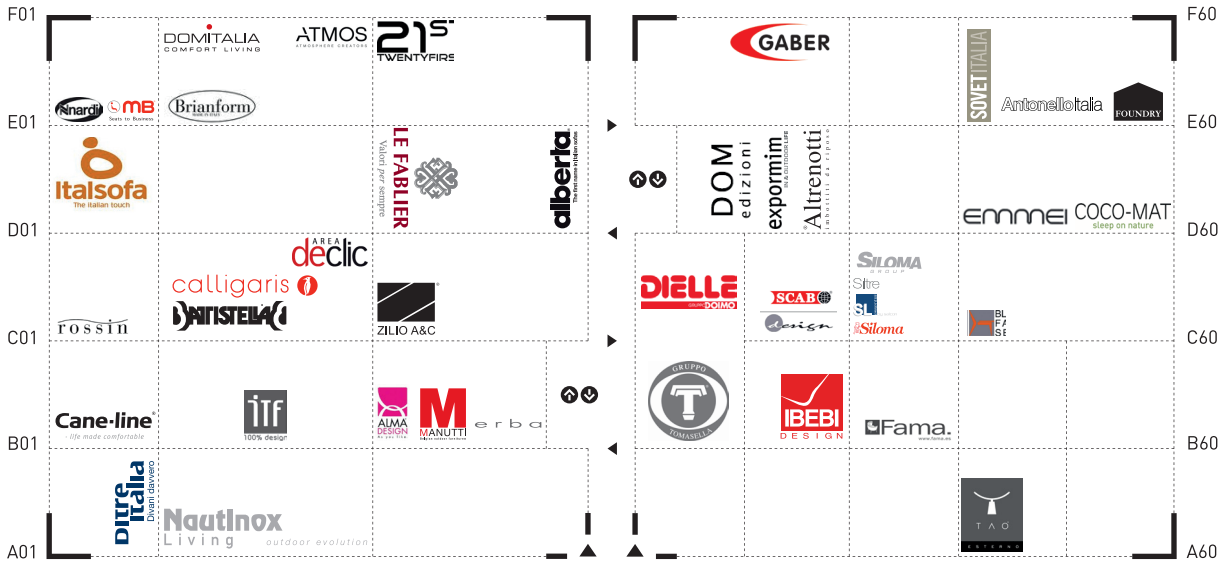

DESIGN

see more
design products on
archiproducts.com

PONTE DEI MARI EST

hall 12

Ditre Italia	A9-B10	Royal Alberta	D27-E26
Nautinox	A11	Nardi	E5
Cane_line	B8	M.B.	E7
ITF Design	B16	Brianform	E12
Alma Design	B23	Domitalia	E21-F16
Manutti	B25	Arros Group	E27-F24
Giovanni Erba	B27	Armobil	E27-F24
Battistella	C5-D10	Rossetto	E27-F24
Novamobili	C5-D10	Atmos	F18
Rossin	C08	Elbi	F20
Calligaris	C11-D18	Twentyfirst	F20
Cinova	C16		
Area Declic	C16		
Zilio Aldo & C.	C22		
Italsofa	D1-E6		
Le Fablier	D21-E20		
Alberta Pacific Furniture	D27-E26		

hall 8

Tao	A43	Emme.I.	D41
Compas	B29-C24	Coco-Mat	E36
Tomasella	B29-C24	dC Marketing	E38
Eismobili	B33	So.Ve.T.	E40
Ibebi	B33	Antonello Italia	E42
Fama Tapizados	B39	Urban Foundry	E47
Dielle	C23-D26	Gaber	F30
Scab	C29		
Siloma Group	C32-B35		
SL essential	C32-B35		
SLM group	C32-B35		
Sil tre	C32-B35		
Blifase	C35		
Dom Edizioni	D32		
Expormim	D33		
Altre Notti	D39